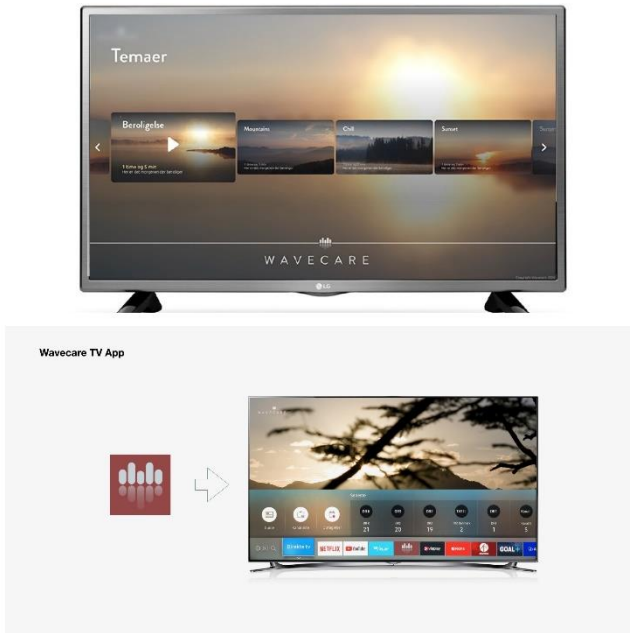

SamOne Technologies

Innovating the healing way

HealVue Circadian Rhythm Television [영상/음악 힐링 TV]

Healvue-TV...

- ◆ HealVue-TV는 환자에게 부적절할 수 있는 병원내 상업채널 TV를 대신하여 긴장완화와 심리적안정을 위한 힐링환경을 연출해 줍니다.
- ◆ 의사, 음악가, 사진작가에 의해 임상적, 예술/과학적 연구를 바탕으로 전제품, 전과정을 검증한 솔루션입니다.
- ◆ 자연테마 동영상과 음악, 자연의소리 등을 포함한 덴마크 Wavecare 사의 힐링콘텐츠를 셋톱박스 또는 스마트TV 앱을 이용하여 환자친화적이고 긍정적인 분위기를 연출해 줍니다.