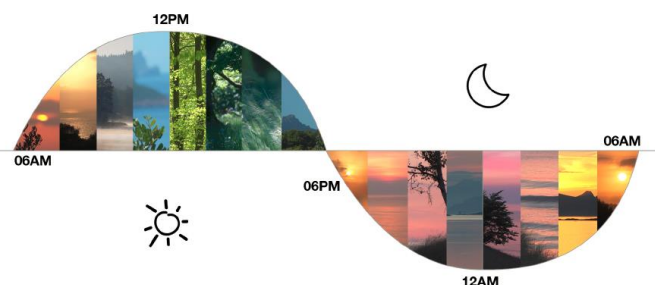

SamOne Technologies

Innovating the healing way